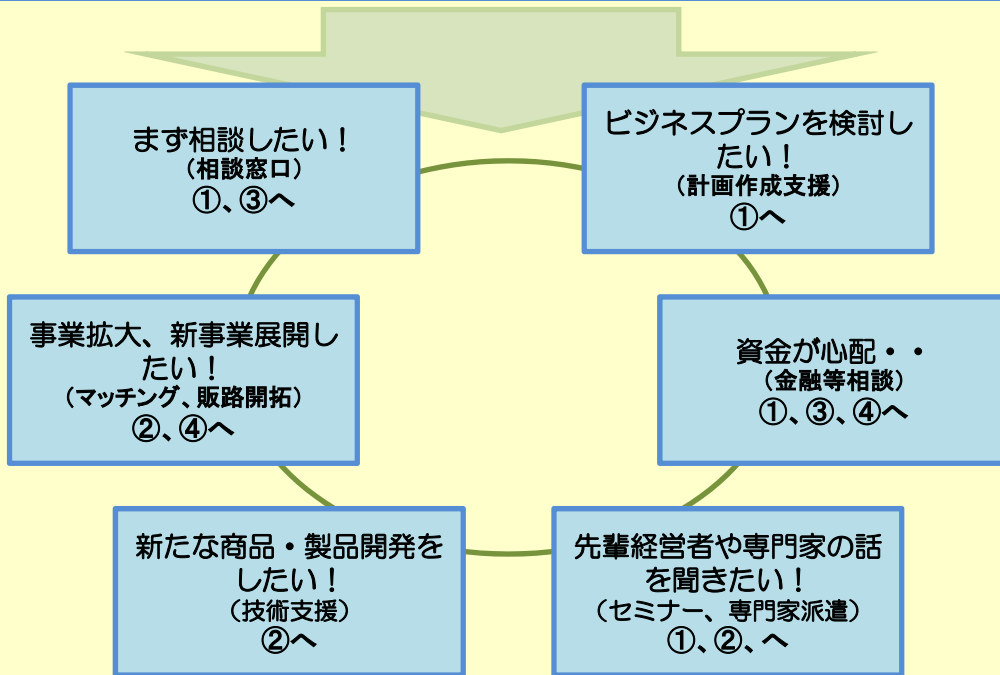

〒792-8585
新居浜市一宮町1-5-1
電話 0897-65-1260
<https://www.city.niihama.lg.jp>

新居浜市 産業振興課

検索

にはま創業コンシェルジュ

各支援機関が持つ支援メニューやネットワークを活用し、お悩みに合わせ、あらゆる段階からサポートします

①新居浜商工会議所

創業前

- ・創業計画(事業計画)、収支計画の作成支援
- ・各種支援制度の紹介
- ・各種融資相談
- ・各種専門家による相談