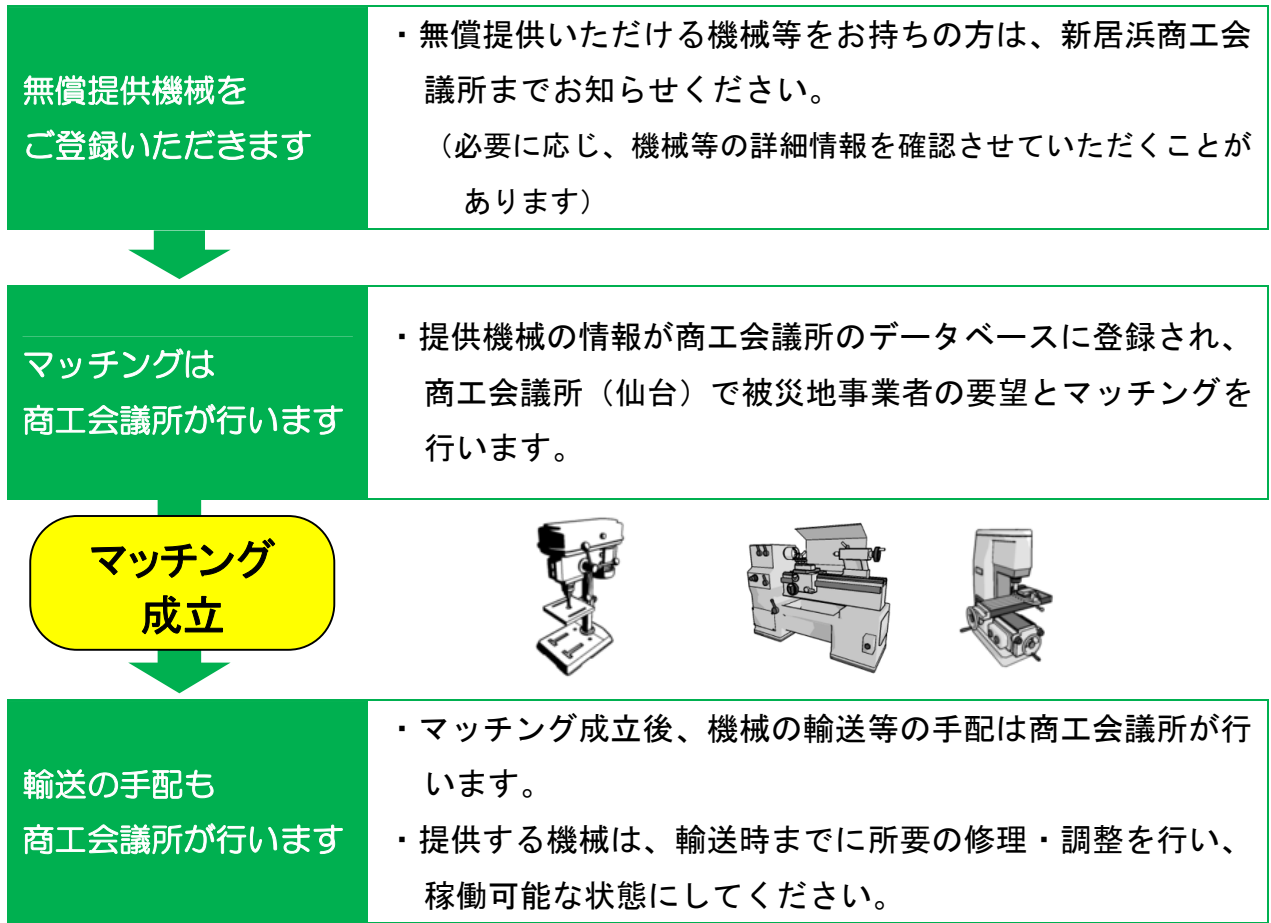

無償提供いただける機械はございませんか？

「遊休機械無償マッチング支援プロジェクト」へのご協力をお願い

商工会議所では、東日本大震災による津波などで機械等を流失・損壊した事業者の復興支援を図るため、全国各地の事業者から遊休機械等は無償で提供いただき、被災事業者の要望とのマッチングを行う「遊休機械無償マッチング支援プロジェクト」を実施しています。

現在、使用せずに眠っている機械、入れ替えで不要になる機械などを被災地の事業所の支援に無償でご提供ください。

「遊休機械無償マッチング支援プロジェクト」スキーム図

【お問い合わせ】

新居浜商工会議所 TEL 0897-33-5581
FAX 0897-33-5609
E-mail info@niicci.or.jp

◎マッチングの流れ

◎被災地では次のような機械を探しています （平成23年9月6日現在）

機 械	旋盤、フライス旋盤、直立ボール盤、研削盤、シャーリング、油圧プレスブレーキ、鋸盤 など
工 具	測定工具、切削工具、作業工具、電動工具 など
産 機	卓上ボール盤、コンプレッサ、溶接機、発電機、コンベア など
水産加工機械	すり身加工機、スライサー など